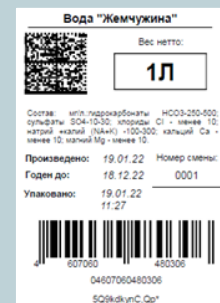

## ВСТРОЕННЫЕ ШАБЛОНЫ ЭТИКЕТОК

В «CTsoft Маркировка» встроена регулярно пополняемая библиотека шаблонов индивидуальных, групповых и логистических этикеток SSCC.

Дополнительные шаблоны могут быть добавлены по запросу заказчика.